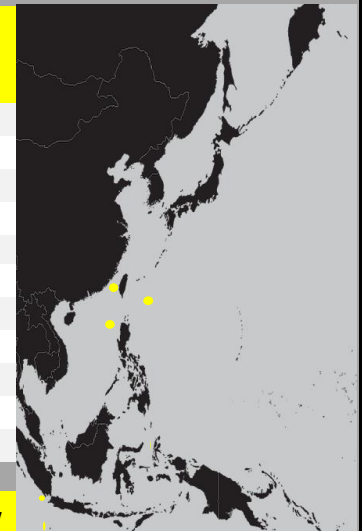

MBf Carpenters Shipping Ltd

Level 17, Menara MBF
 Jalan Sultan Ismail 50250
 Kuala Lumpur , Malaysia
 Telephone: (603) 2167 8093
 Email: klinfo@carpentersshipping.com

CONTACTS

CLIENT SERVICES
 (603) 2167 8093

PAGE 1 of 2

www.carpentersshipping.com

**SOLOMON
ISLANDS -
VANUATU
SERVICE**

SOLOMON ISLANDS - VANUATU SERVICE

SOUTHBOUND

Port	Kwangsi	Soochow	Cape Nati	Kweichow	Shengking	Coral Chief	Siangtan	Kwangsi	New Guinea Chief	Shuntien	Papuan Chief	Kweichow	Soochow	Cape Nati
	1810S	1810S	1811S	1811S	1811S	1812S	1812S	1812S	1813S	1813S	1814S	1813S	1814S	1815S
Qingdao	24-Jun	30-Jun	08-Jul	14-Jul	21-Jul	23-Jul	10-Aug	05-Aug	07-Aug	30-Aug	22-Aug	27-Aug	19-Sep	06-Sep
Shanghai	24-Jun	30-Jun	08-Jul	14-Jul	16-Jul	23-Jul	05-Aug	05-Aug	07-Aug	25-Aug	22-Aug	27-Aug	14-Sep	06-Sep
Ho Chi Minh	28-Jun	27-Jun	-	19-Jul	18-Jul	-	07-Aug	10-Aug	-	27-Aug	-	01-Sep	16-Sep	-
Busan (T/ship port only)	-	05-Jul	13-Jul	-	26-Jul	28-Jul	15-Aug	-	12-Aug	04-Sep	27-Aug	-	24-Sep	11-Sep
Sriracha	02-Jul	-	-	22-Jul	-	-	-	13-Aug	-	-	-	04-Sep	-	-
Singapore	06-Jul	21-Jun	29-Jun	26-Jul	12-Jul	14-Jul	01-Aug	17-Aug	29-Jul	21-Aug	13-Aug	08-Sep	10-Sep	28-Aug
Port Kelang	09-Jul	21-Jun	29-Jun	29-Jul	12-Jul	14-Jul	01-Aug	20-Aug	29-Jul	21-Aug	13-Aug	11-Sep	10-Sep	28-Aug
Jakarta	-	21-Jun	29-Jun	14-Jul	12-Jul	14-Jul	01-Aug	-	29-Jul	21-Aug	13-Aug	27-Aug	10-Sep	28-Aug
Honiara	25-Jul	26-Jul	-	17-Aug	15-Aug	-	03-Sep	07-Sep	-	24-Sep	-	29-Sep	13-Oct	-
Port Vila	-	30-Jul	-	-	18-Aug	-	06-Sep	-	-	28-Sep	-	-	17-Oct	-
Santo	-	-	19-Aug	-	-	03-Sep	-	-	18-Sep	-	03-Oct	-	-	18-Oct